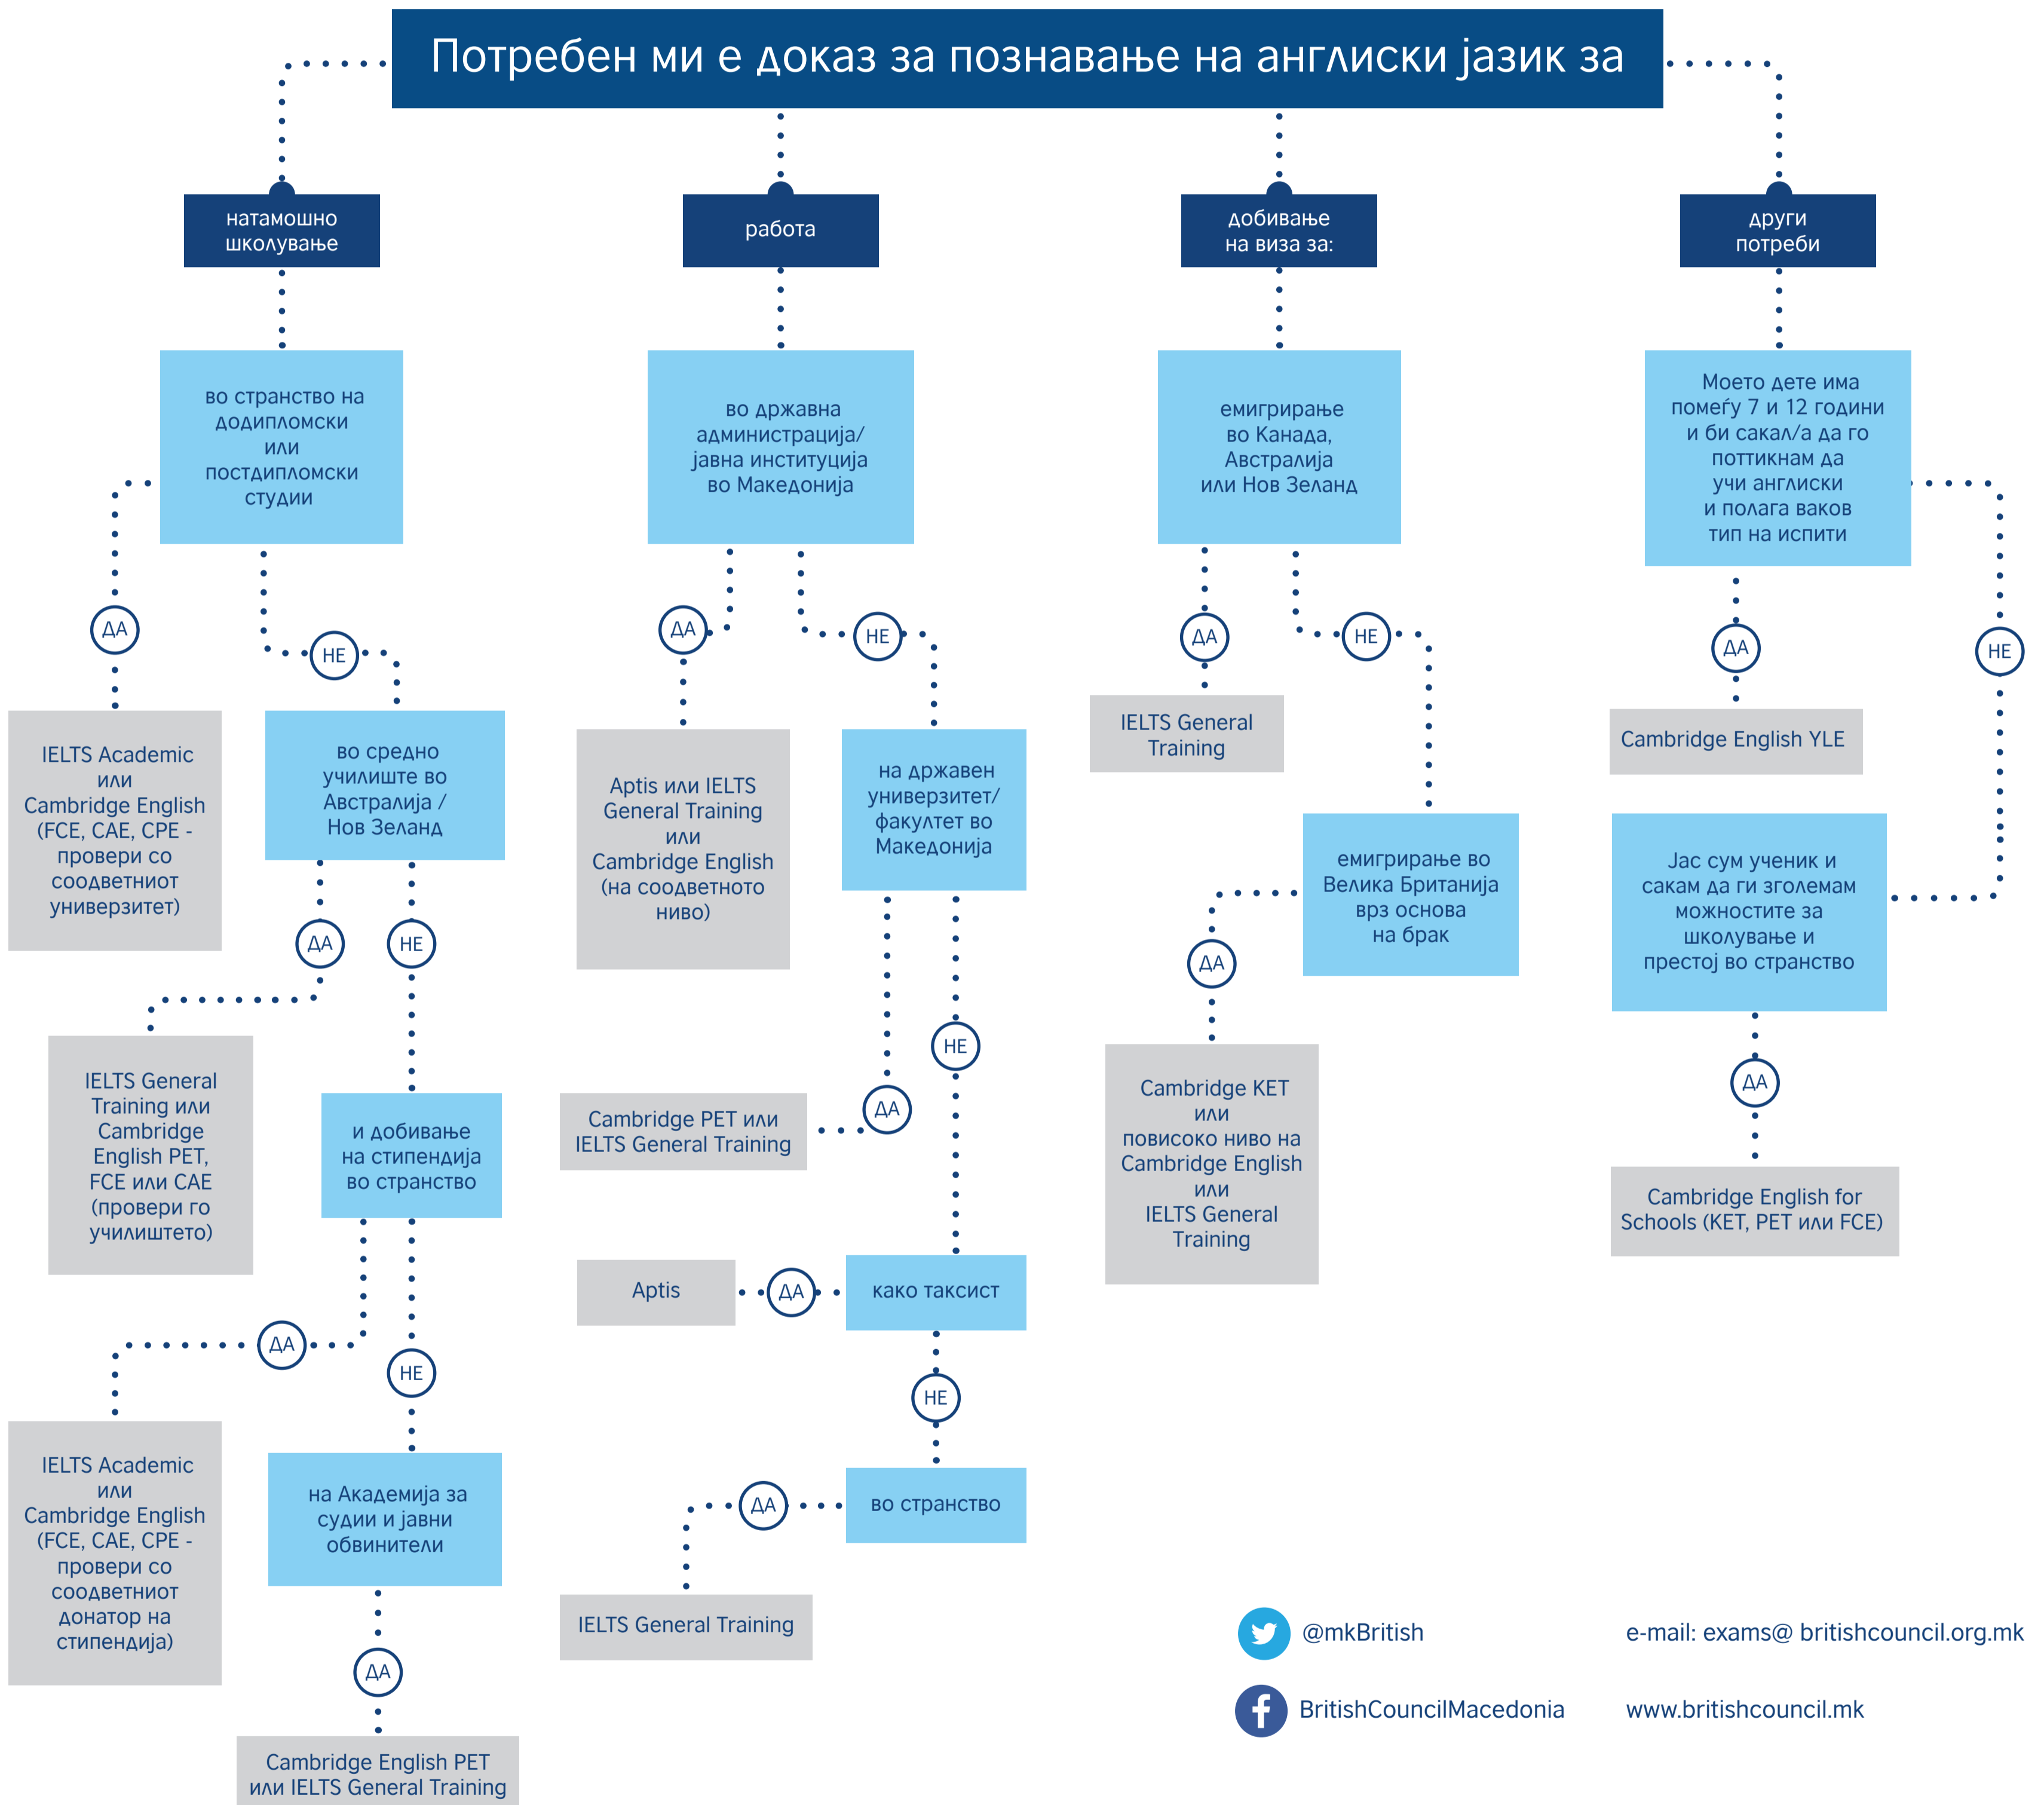

КОЈ ТЕСТ ПО АНГЛИСКИ ЈАЗИК ОДГОВАРА НА ТВОИТЕ ПОТРЕБИ?

Провери го дијаграмот и одбери решение што ќе ги оствари твоите желби!

@mkBritish

e-mail: exams@britishcouncil.org.mk

BritishCouncilMacedonia

www.britishcouncil.mk

IELTS (International English Language Testing Service) е најпопуларен тест за познавање на англискиот јазик (B1 – C2).

Полагај IELTS General Training доколку сакаш да емигрираш во земја од англиско говорно подрачје, да работиш или да посетуваш обука на англиски.
Полагај IELTS Academic доколку сакаш да запишеш додипломски или постдипломски студии во странство.

Cambridge English се испити по англиски јазик на Универзитетот во Кембриџ на повеќе нивоа и за различни потреби:

YLE (Young Learners English) е тест за деца од 7 до 12 години на 3 нивоа.

KET (Cambridge English Key) е најнисокото ниво на општиот испит по англиски јазик (A2).

PET (Cambridge English Preliminary) е испит за средно познавање на англиски јазик (B1).

FCE (Cambridge English First) е испит за средно напредно познавање на англиски јазик (B2).

CAE (Cambridge English Advanced) е испит за напредно познавање на англиски јазик (C1).

CPE (Cambridge English Proficiency) е испит за највисоко познавање на англиски јазик (C2).

BEC (Cambridge English Business) е испит за познавање на деловен англиски (B2).

Aptis е тест на Британски совет наменет за самостојно спроведување од организации и институции при определување на нивото на познавање на англискиот јазик (A1-C).